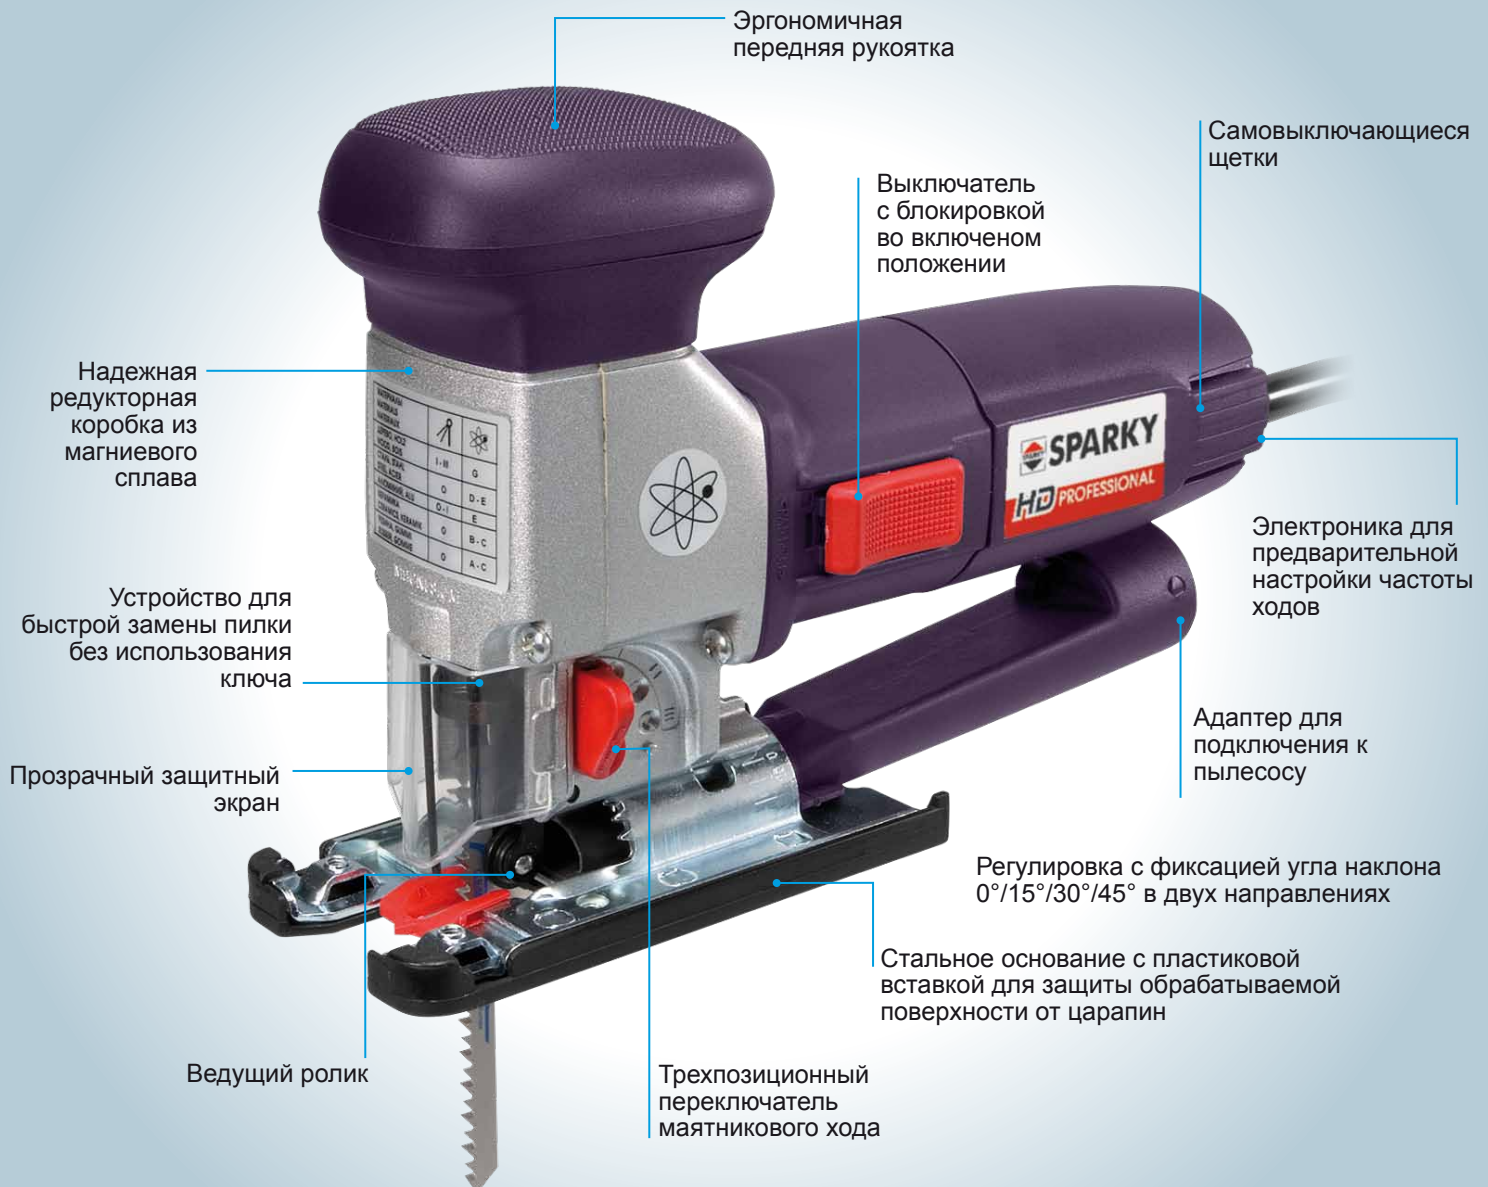

#### Комплект поставки:

Пилка, шестигранный ключ, адаптер для подключения к пылесосу

### Технические данные

<b>Модель:</b>	<b>FSPE 80</b>
Потребляемая мощность:	550 W
Число ходов на холостом ходу:	300–3200 min <sup>-1</sup>
Амплитуда хода:	26 mm
Глубина резки в:	
- древесины	80 mm
- стали	5 mm
- цветных металлах	20 mm
- керамике	15 mm
Угол резки под наклоном:	0 – 45°
Вес:	1.9 kg
Кат. N	12000160601